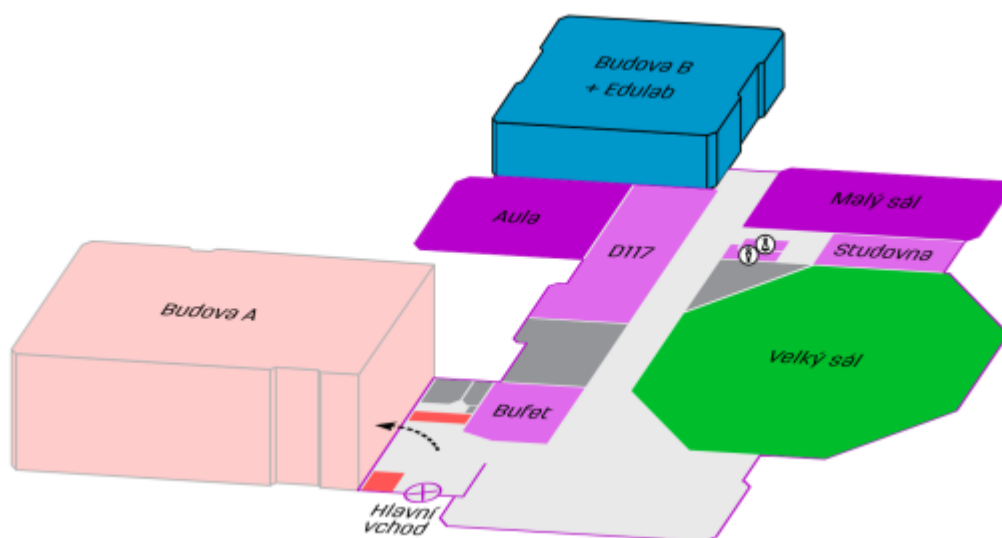

Floorplan SU OPF

Floorplan je webová aplikace, která umožňuje vizuální vyhledávání osob a kanceláří v hlavní budově OPF na Univerzitním náměstí.

<https://floorplan.opf.slu.cz/>

From:

<https://uit.opf.slu.cz/> - **Ústav informačních technologií**